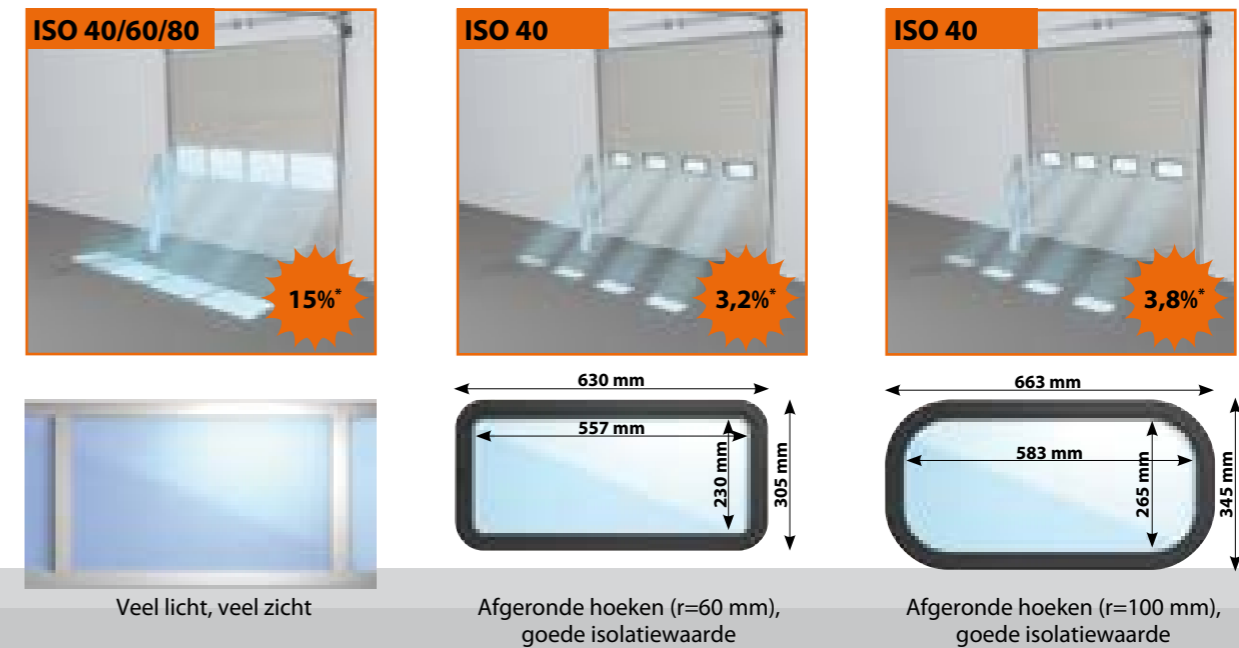

% De lichtdoorlatendheid van vensters