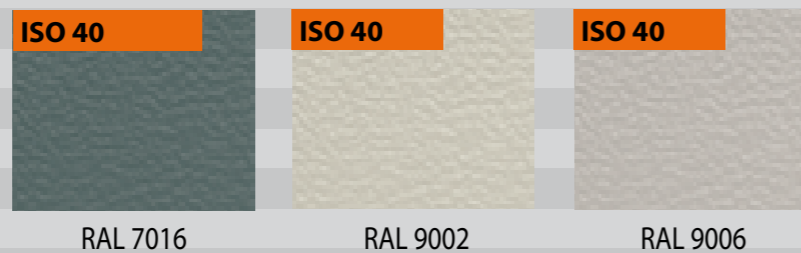

Standaard kleuren

Bij Alpha kunnen architecten volop spelen met design en kleur. De optische eigenschappen van het microgeprofileerde plaatstaal maken de deuren uiterst geschikt voor toepassing in moderne industriële architectuur. De Alpha Huisselectie biedt 15 veelvoorkomende kleuren, die elke deur een eigen aanzicht geven. Zonder meerkosten. Dankzij deze keuze in kleurvaste coil coatings kunnen de deuren altijd naadloos geïntegreerd worden in het huisstijlconcept van uw onderneming. Heeft u speciale wensen op het gebied van kleur? Ook dan biedt Alpha een kleurwaaier aan mogelijkheden.

Donkere kleuren moeten worden vermeden bij sectionaaldeuren, die langdurig in de zon staan, omdat hierdoor de panelen kunnen gaan doorbuigen.

STUCCO profilering

Naast de 15 (ISO40) standaardkleuren voor microprofilering zijn 3 standaard kleuren beschikbaar van ISO40 Stucco panelen.

De functie van vensters ISO sectionaaldeuren kunt u voorzien van plexiglas vensters, voor een optimale lichtinval en een goed zicht. De standaard venstervormen zijn langwerpig, met rechte of afgeronde hoeken met enkelwandige of isolerende dubbelwandige beglazing. Voor extra inbraakveiligheid zijn rechthoekige ramen met afgeronde hoeken leverbaar met een beperkte hoogte. Bent u op zoek naar een eigenzinnige design-uitstraling? Kies dan voor ronde vensters of een creatief vensterpatroon.