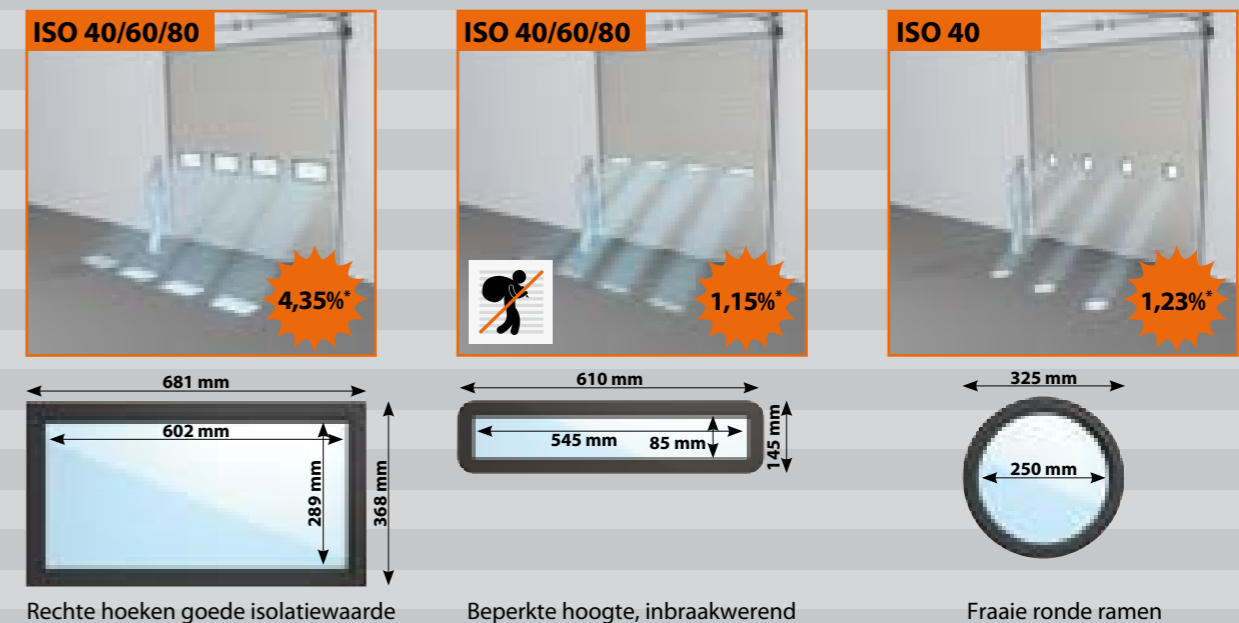

% De lichtdoorlatendheid van vensters