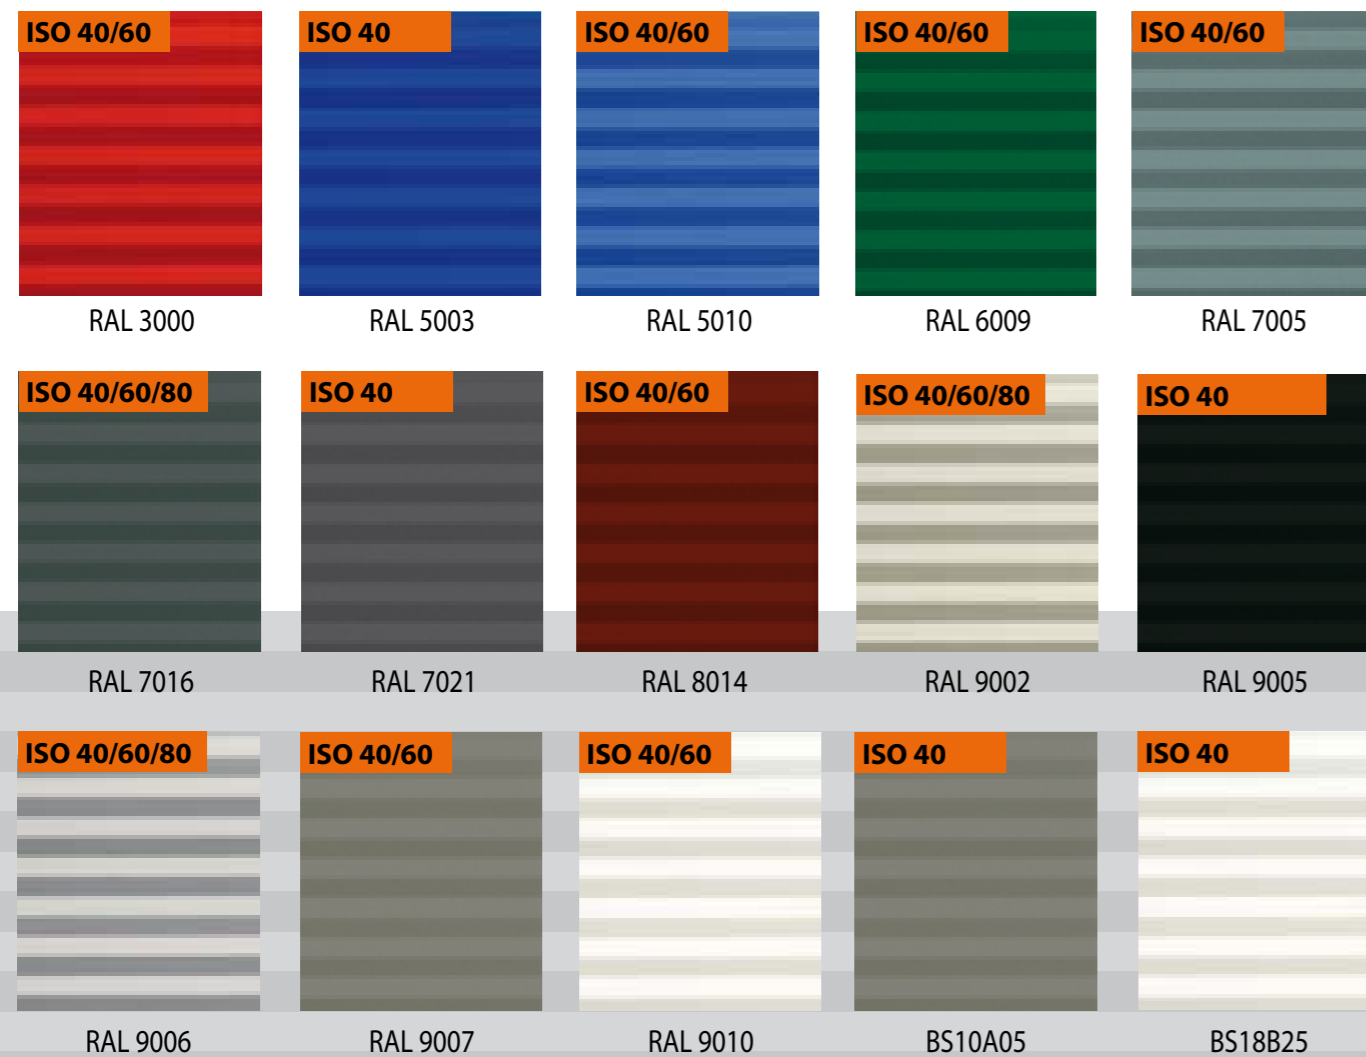

Standaard kleuren

Bij Alpha kunnen architecten volop spelen met design en kleur. De optische eigenschappen van het microgeprofileerde plaatstaal maken de deuren uiterst geschikt voor toepassing in moderne industriële architectuur. De Alpha Huisselectie biedt 15 veelvoorkomende kleuren, die elke deur een eigen aanzicht geven. Zonder meerkosten. Dankzij deze keuze in kleurvaste coil coatings kunnen de deuren altijd naadloos geïntegreerd worden in het huisstijlconcept van uw onderneming. Heeft u speciale wensen op het gebied van kleur? Ook dan biedt Alpha een kleurwaaier aan mogelijkheden.

Donkere kleuren moeten worden vermeden bij sectionaaldeuren, die langdurig in de zon staan, omdat hierdoor de panelen kunnen gaan doorbuigen.

STUCCO profilering

Naast de 15 (ISO40) standaardkleuren voor microprofilering zijn 3 standaard kleuren beschikbaar van ISO40 Stucco panelen.

De functie van vensters ISO sectionaaldeuren kunt u voorzien van plexiglas vensters, voor een optimale lichtinval en een goed zicht. De standaard venstervormen zijn langwerpig, met rechte of afgeronde hoeken met enkelwandige of isolerende dubbelwandige beglazing. Voor extra inbraakveiligheid zijn rechthoekige ramen met afgeronde hoeken leverbaar met een beperkte hoogte. Bent u op zoek naar een eigenzinnige design-uitstraling? Kies dan voor ronde vensters of een creatief vensterpatroon.